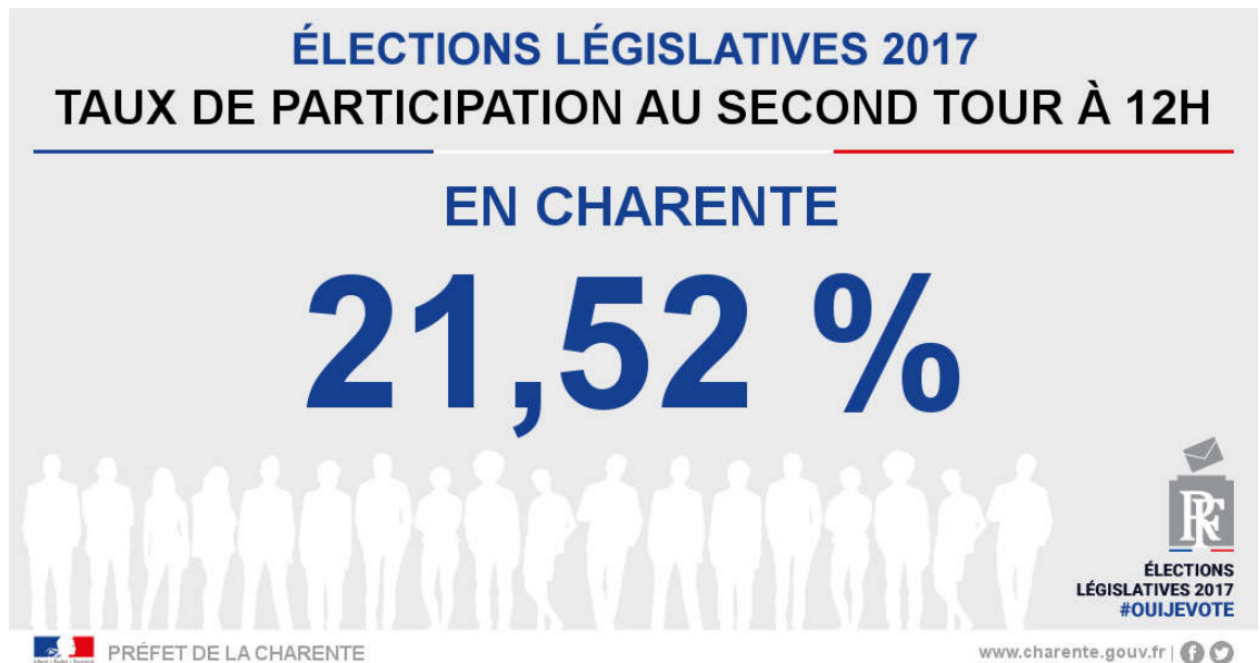

## COMMUNIQUÉ DE PRESSE

Angoulême, le 18 juin 2017

**Elections législatives 2017  
Second tour - Taux de participation à 12h**

À 12 heures, au second tour des élections législatives, le taux de participation pour le département de la Charente s'élève à **21,52 %**.

Au second tour des élections législatives l'élection présidentielle de 2012, le taux de participation était de 25,96 %, à la même heure.

En 2007, ce taux de participation s'élevait à 25,76 %.

Service départemental de la communication interministérielle